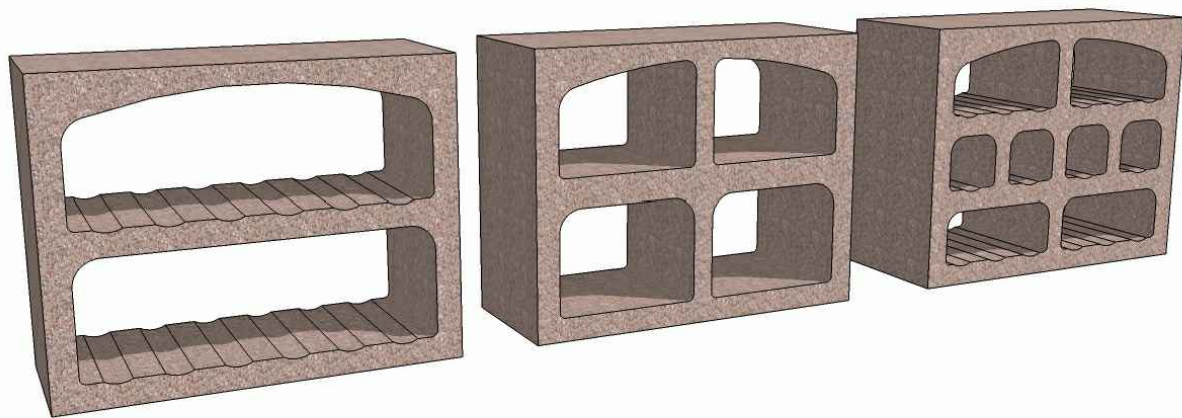

TRADIVIN®

Toepassing:
 Het gamma van Tradivin biedt u 3 onderling combineerbare
 wijnissen in argexbeton

Application:
 La gamme Tradivin vous offre 3 modèles combinables entre eux.

Duo
 2 x 12 flessen
 2 x 12 bouteilles

Classic
 4 x 6 flessen
 4 x 6 bouteilles

Octo
 4 x 3 + 4 x 1 flessen
 4 x 3 + 4 x 1 bouteilles

Beschikbaar in 3 combineerbare modellen, voor de bewaring en de schikking in
 vakken van 1, 3, 6 of 12 dezelfde flessen naargelang uw wens

Disponible en 3 modèles combinable, pour conserver, en les séparant,
 1, 3, 6 ou 12 bouteilles identiques; votre rangement s'adapte à votre consommation.

Kenmerken		TRADIVIN			Caractéristiques	
type	aantal flessen nombre bouteilles	breedte / hoogte largeur / hauteur (cm)	diepte profondeur (cm)	gewicht (kg/st) poids (kg/pc)	st/pal pc/pal	
Duo	2 x 12	61,5 / 48	25	26	16	
Classic	4 x 6	61,5 / 48	25	32	16	
Octo	4 x 1 + 4 x 3	61,5 / 48	25	35	16	