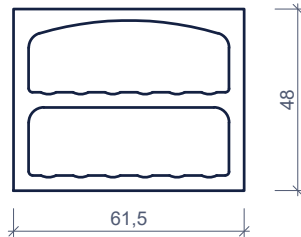

TRADIVIN®

Toepassing:
Het gamma van Tradivin biedt u 3 onderling combineerbare
wijnissen in argexbeton

Application:
La gamme Tradivin vous offre 3 modèles combinables entre eux.

Duo
2 x 12 flessen
2 x 12 bouteilles