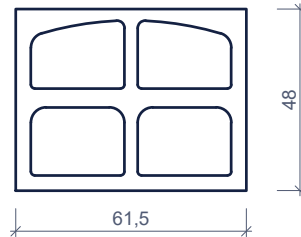

Classic
 4 x 6 flessen
 4 x 6 bouteilles

Octo
 4 x 3 + 4 x 1 flessen
 4 x 3 + 4 x 1 bouteilles

Beschikbaar in 3 combineerbare modellen, voor de bewaring en de schikking in
 vakken van 1, 3, 6 of 12 dezelfde flessen naargelang uw wens

Disponible en 3 modèles combinable, pour conserver, en les séparant,
 1, 3, 6 ou 12 bouteilles identiques; votre rangement s'adapte à votre consommation.

Kenmerken		TRADIVIN			Caractéristiques	
type	aantal flessen nombre bouteilles	breedte / hoogte largeur / hauteur (cm)	diepte profondeur (cm)	gewicht (kg/st) poids (kg/pc)	st/pal pc/pal	
Duo	2 x 12	61,5 / 48	25	26	16	
Classic	4 x 6	61,5 / 48	25	32	16	
Octo	4 x 1 + 4 x 3	61,5 / 48	25	35	16	

afmetingen in cm - wijzigingen voorbehouden
 dimensions en cm - sous réserve de modifications