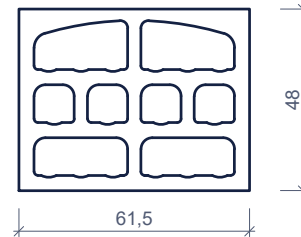

Classic
 4 x 6 flessen
 4 x 6 bouteilles

Octo
 4 x 3 + 4 x 1 flessen
 4 x 3 + 4 x 1 bouteilles

Beschikbaar in 3 combineerbare modellen, voor de bewaring en de schikking in
 vakken van 1, 3, 6 of 12 dezelfde flessen naargelang uw wens

Disponible en 3 modèles combinable, pour conserver, en les séparant,
 1, 3, 6 ou 12 bouteilles identiques; votre rangement s'adapte à votre consommation.

Kenmerken		TRADIVIN			Caractéristiques	
type	aantal flessen nombre bouteilles	breedte / hoogte largeur / hauteur (cm)	diepte profondeur (cm)	gewicht (kg/st) poids (kg/pc)	st/pal pc/pal	
Duo	2 x 12	61,5 / 48	25	26	16	
Classic	4 x 6	61,5 / 48	25	32	16	
Octo	4 x 1 + 4 x 3	61,5 / 48	25	35	16	

afmetingen in cm - wijzigingen voorbehouden
 dimensions en cm - sous réserve de modifications